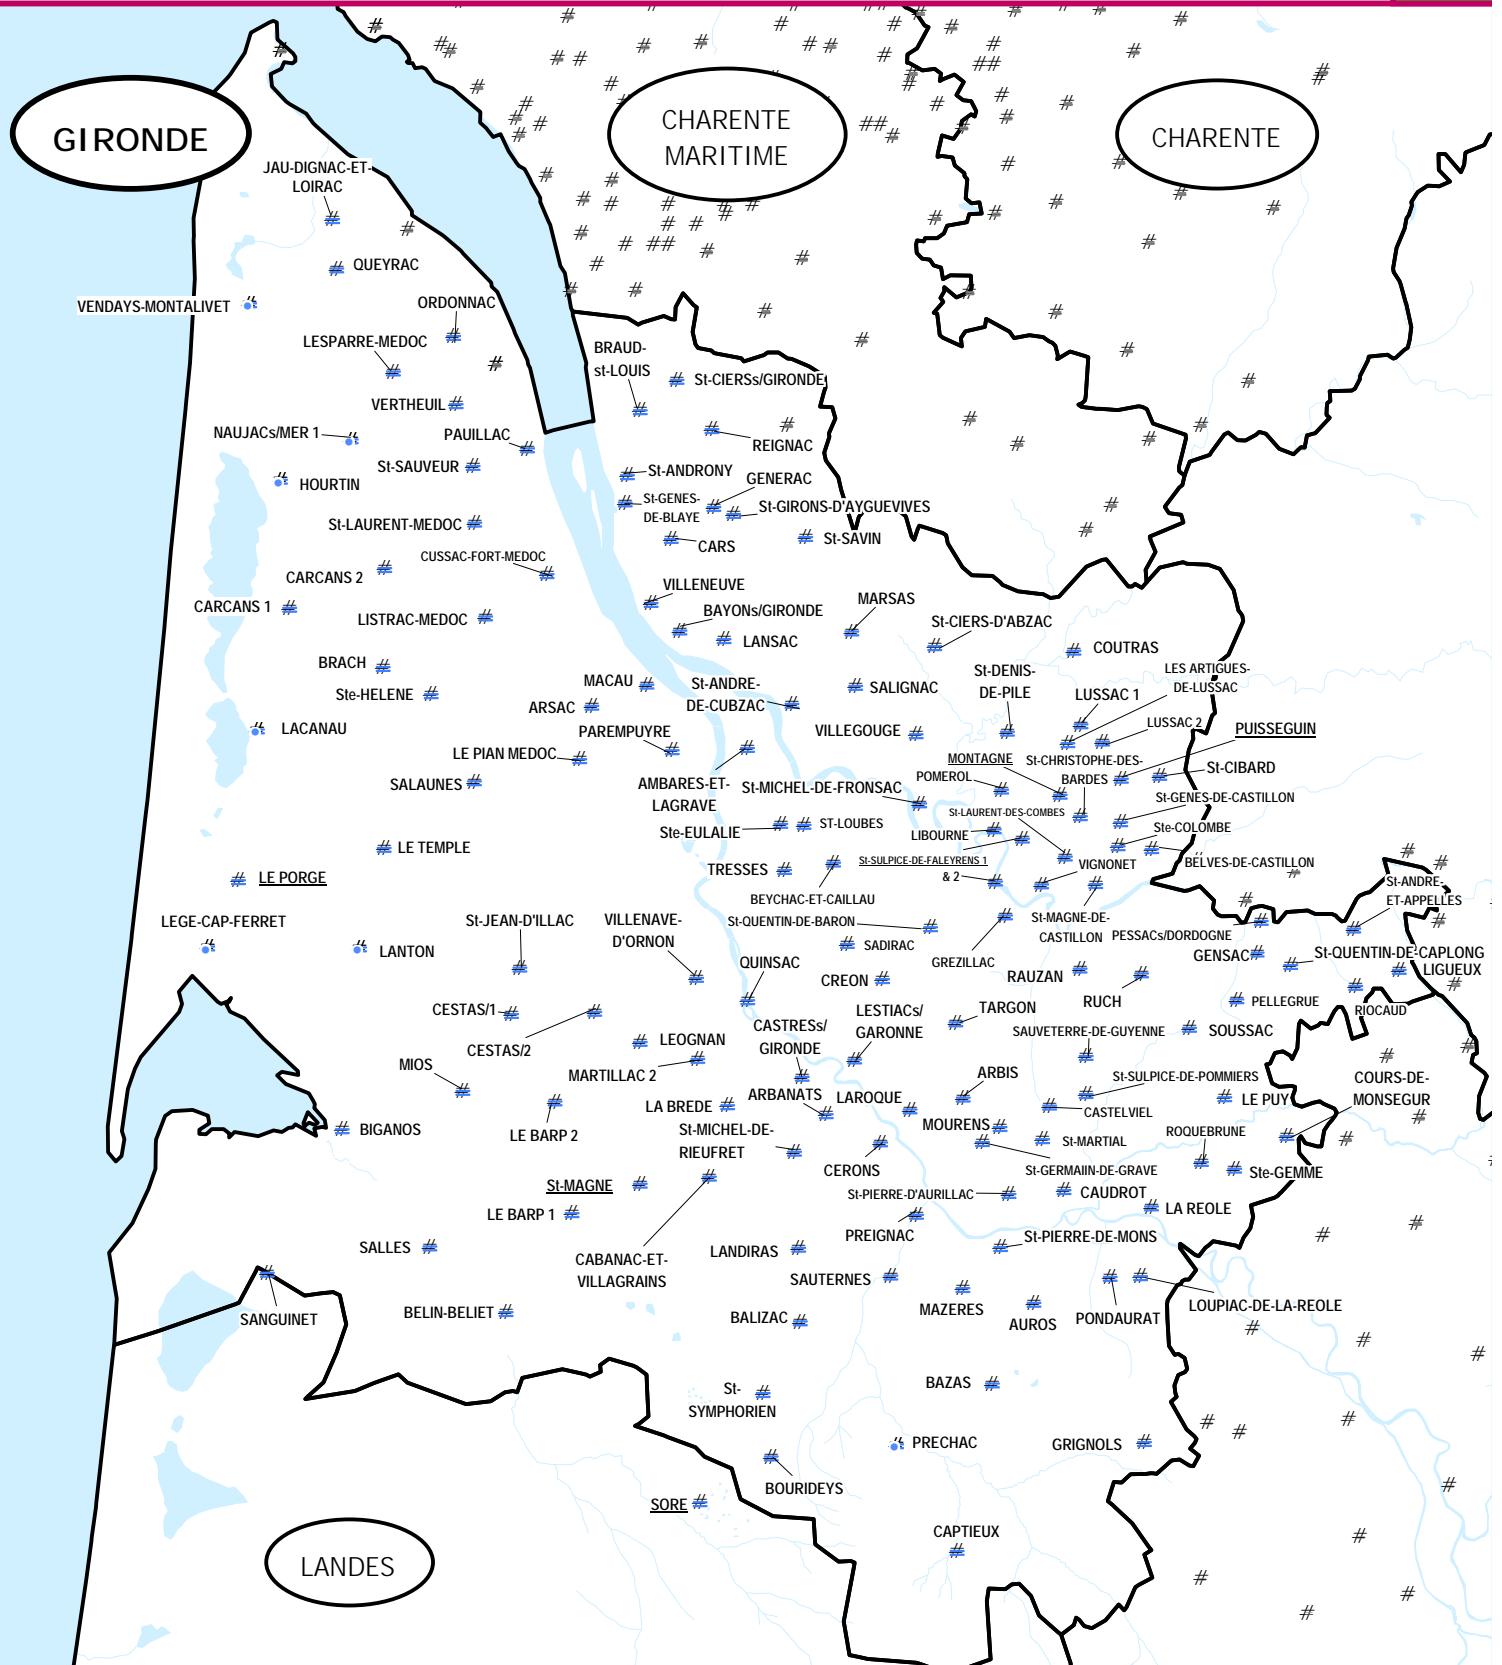

GIRONDE RESEAU 2021

137 GÉNÉRATEURS
137 GRÊLIMÈTRES

Anelifa

FAÇADE
ATLANTIQUE

Abréviations: E= Emission, M= Mesure

- = générateur + grêlimètre (E+M)
- = générateur (2C) + grêlimètre
- E = grêlimètre seul (M)

7 km